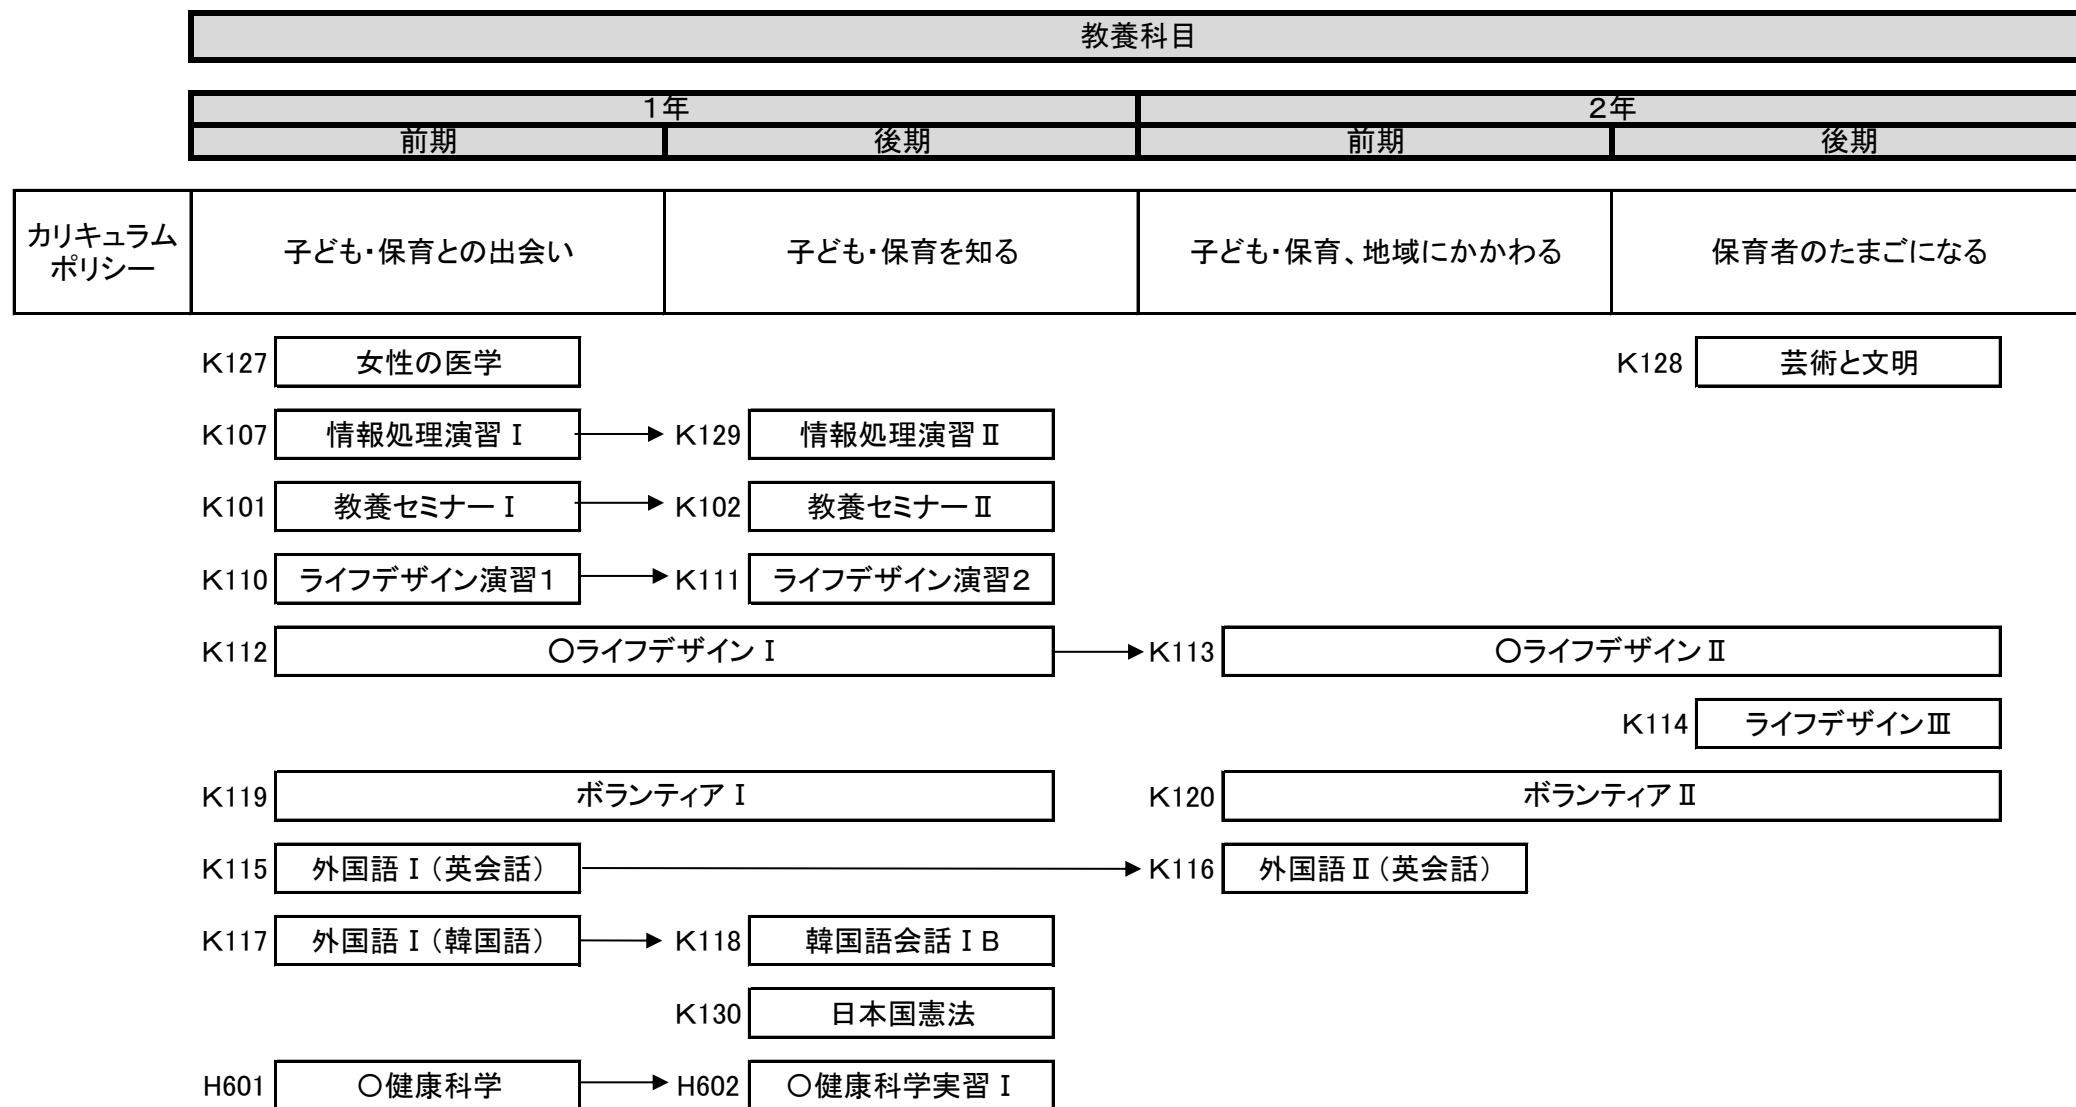

幼児教育コース 履修系統図

専門科目

1年		2年	
前期	後期	前期	後期

カリキュラムポリシー	子ども・保育との出会い	子ども・保育を知る	子ども・保育、地域にかかわる	保育者のたまごになる
------------	-------------	-----------	----------------	------------