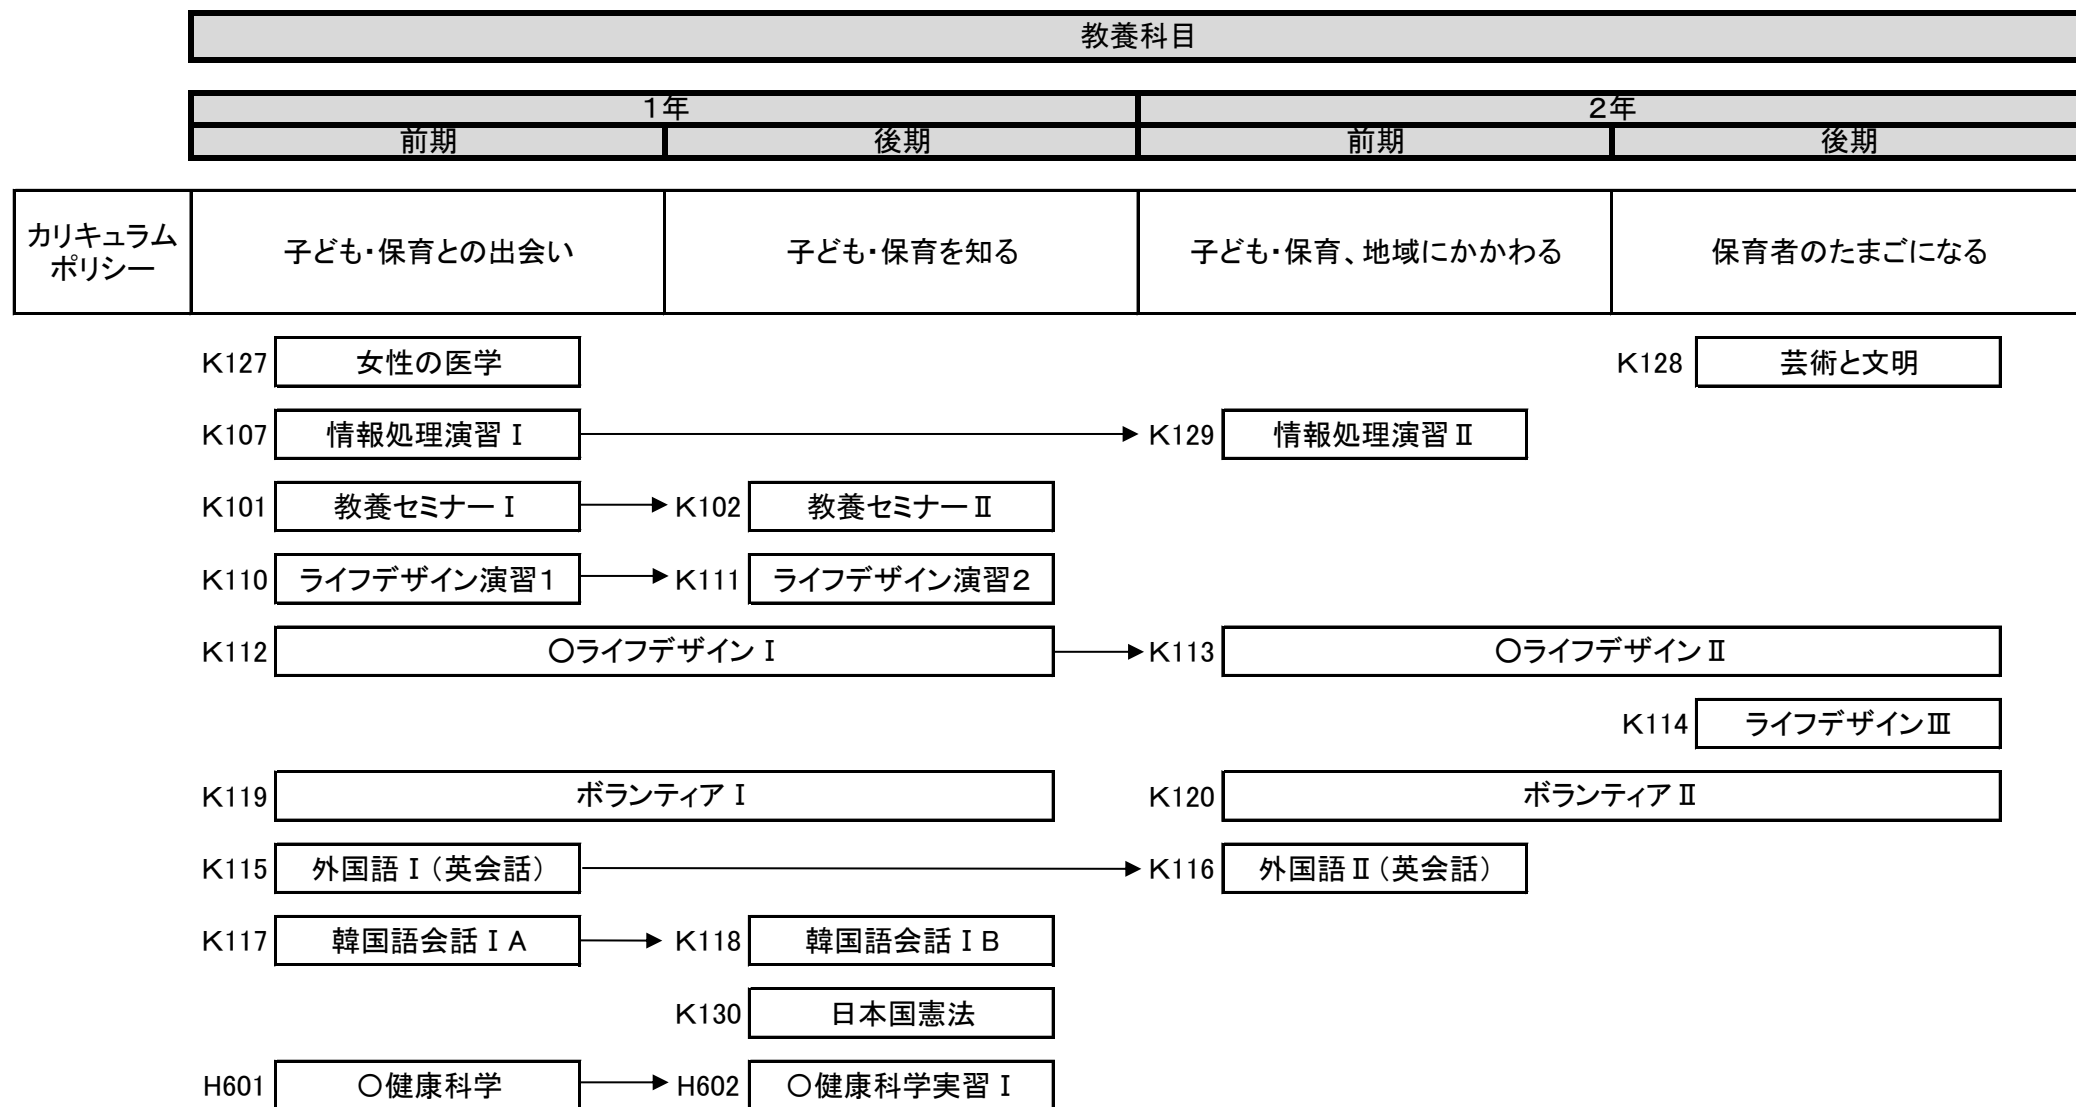

幼児教育コース 履修系統図

専門科目

1年	2年
前期	後期
前期	後期

カリキュラムポリシー	子ども・保育との出会い	子ども・保育を知る	子ども・保育、地域にかかわる	保育者のたまごになる
------------	-------------	-----------	----------------	------------