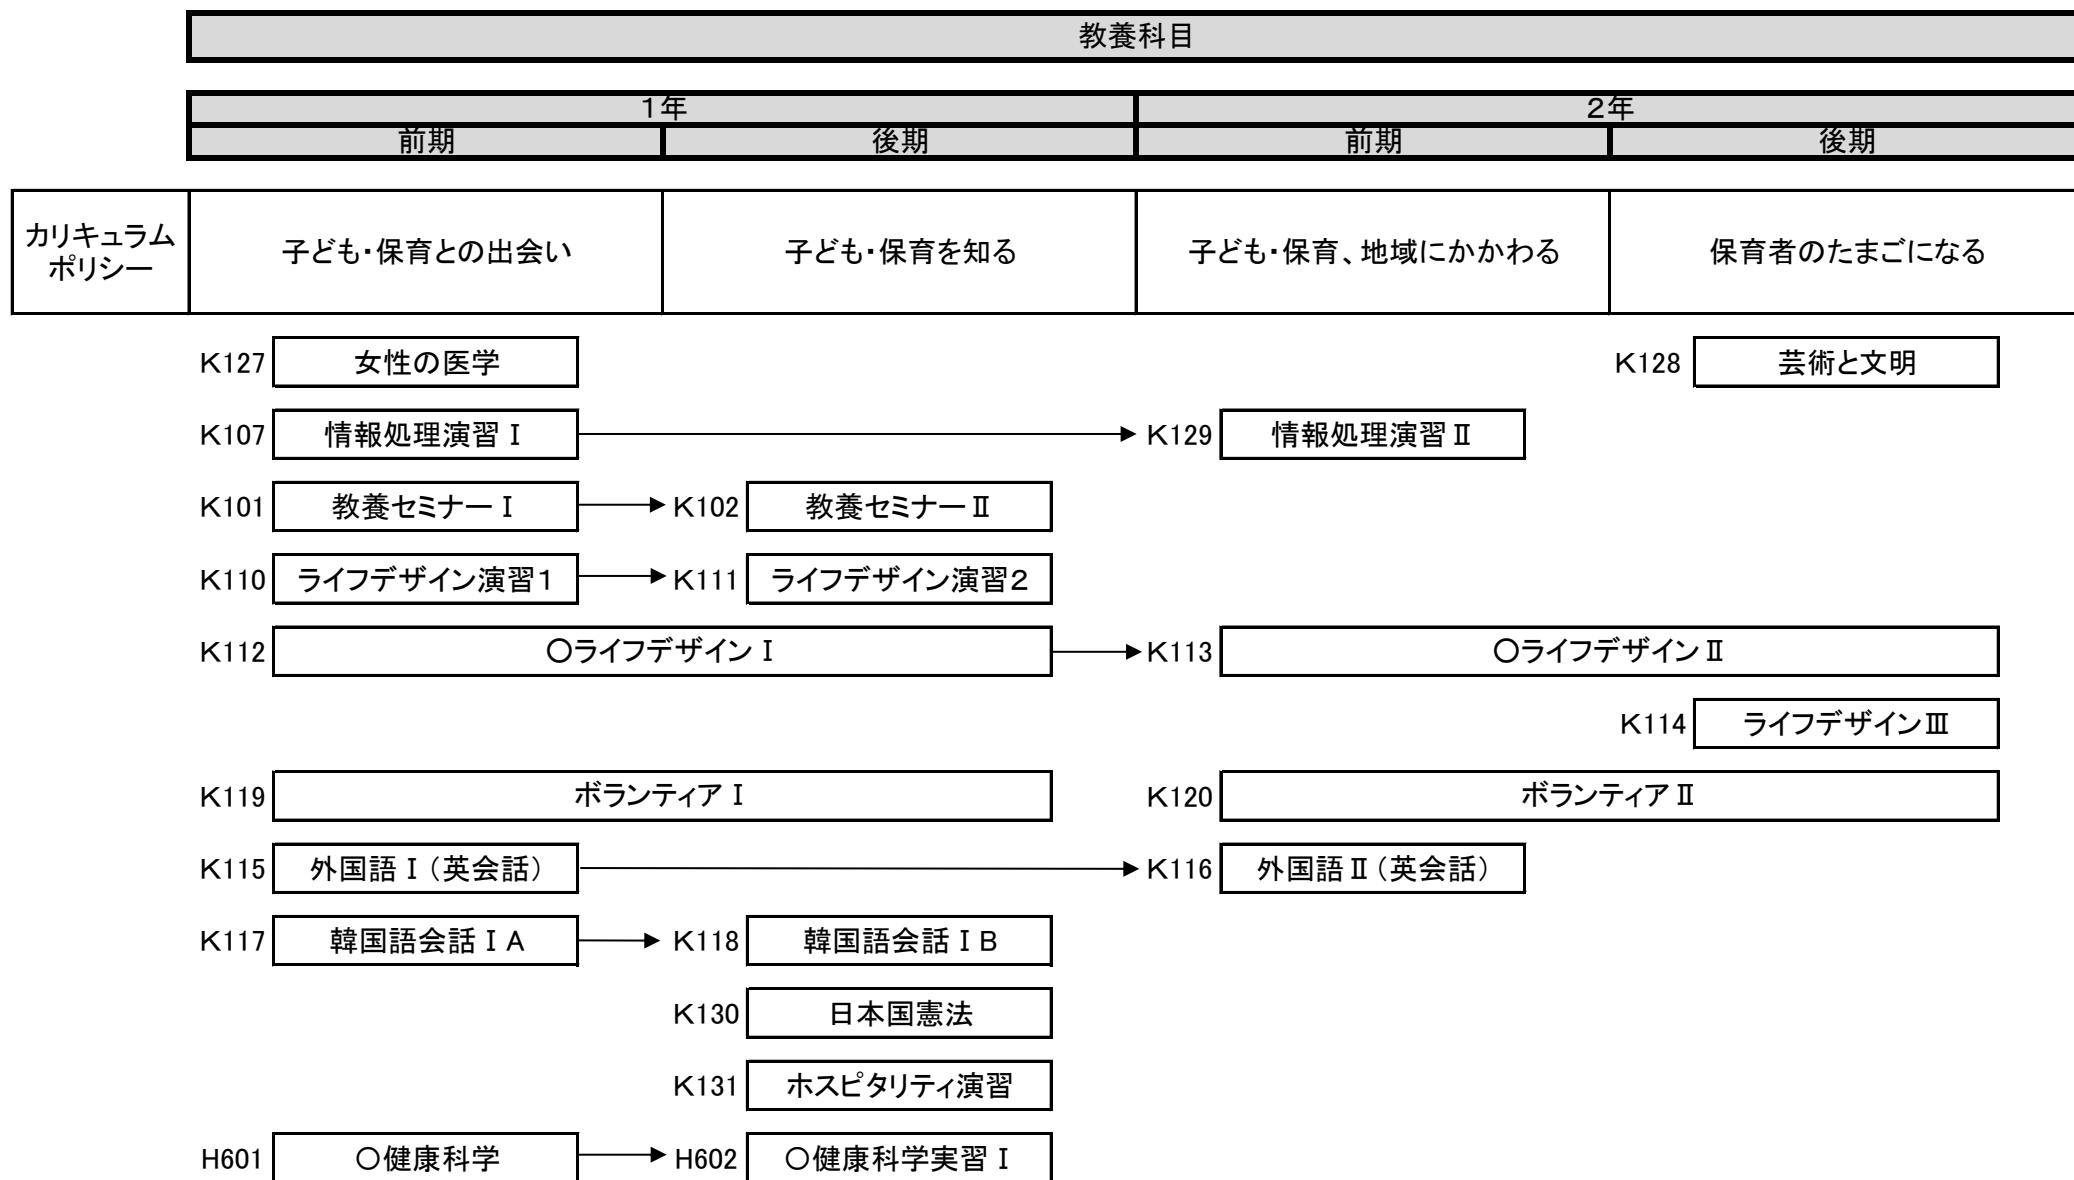

幼児教育コース 履修系統図

専門科目

1年		2年	
前期	後期	前期	後期

カリキュラムポリシー	子ども・保育との出会い	子ども・保育を知る	子ども・保育、地域にかかわる	保育者のたまごになる
------------	-------------	-----------	----------------	------------